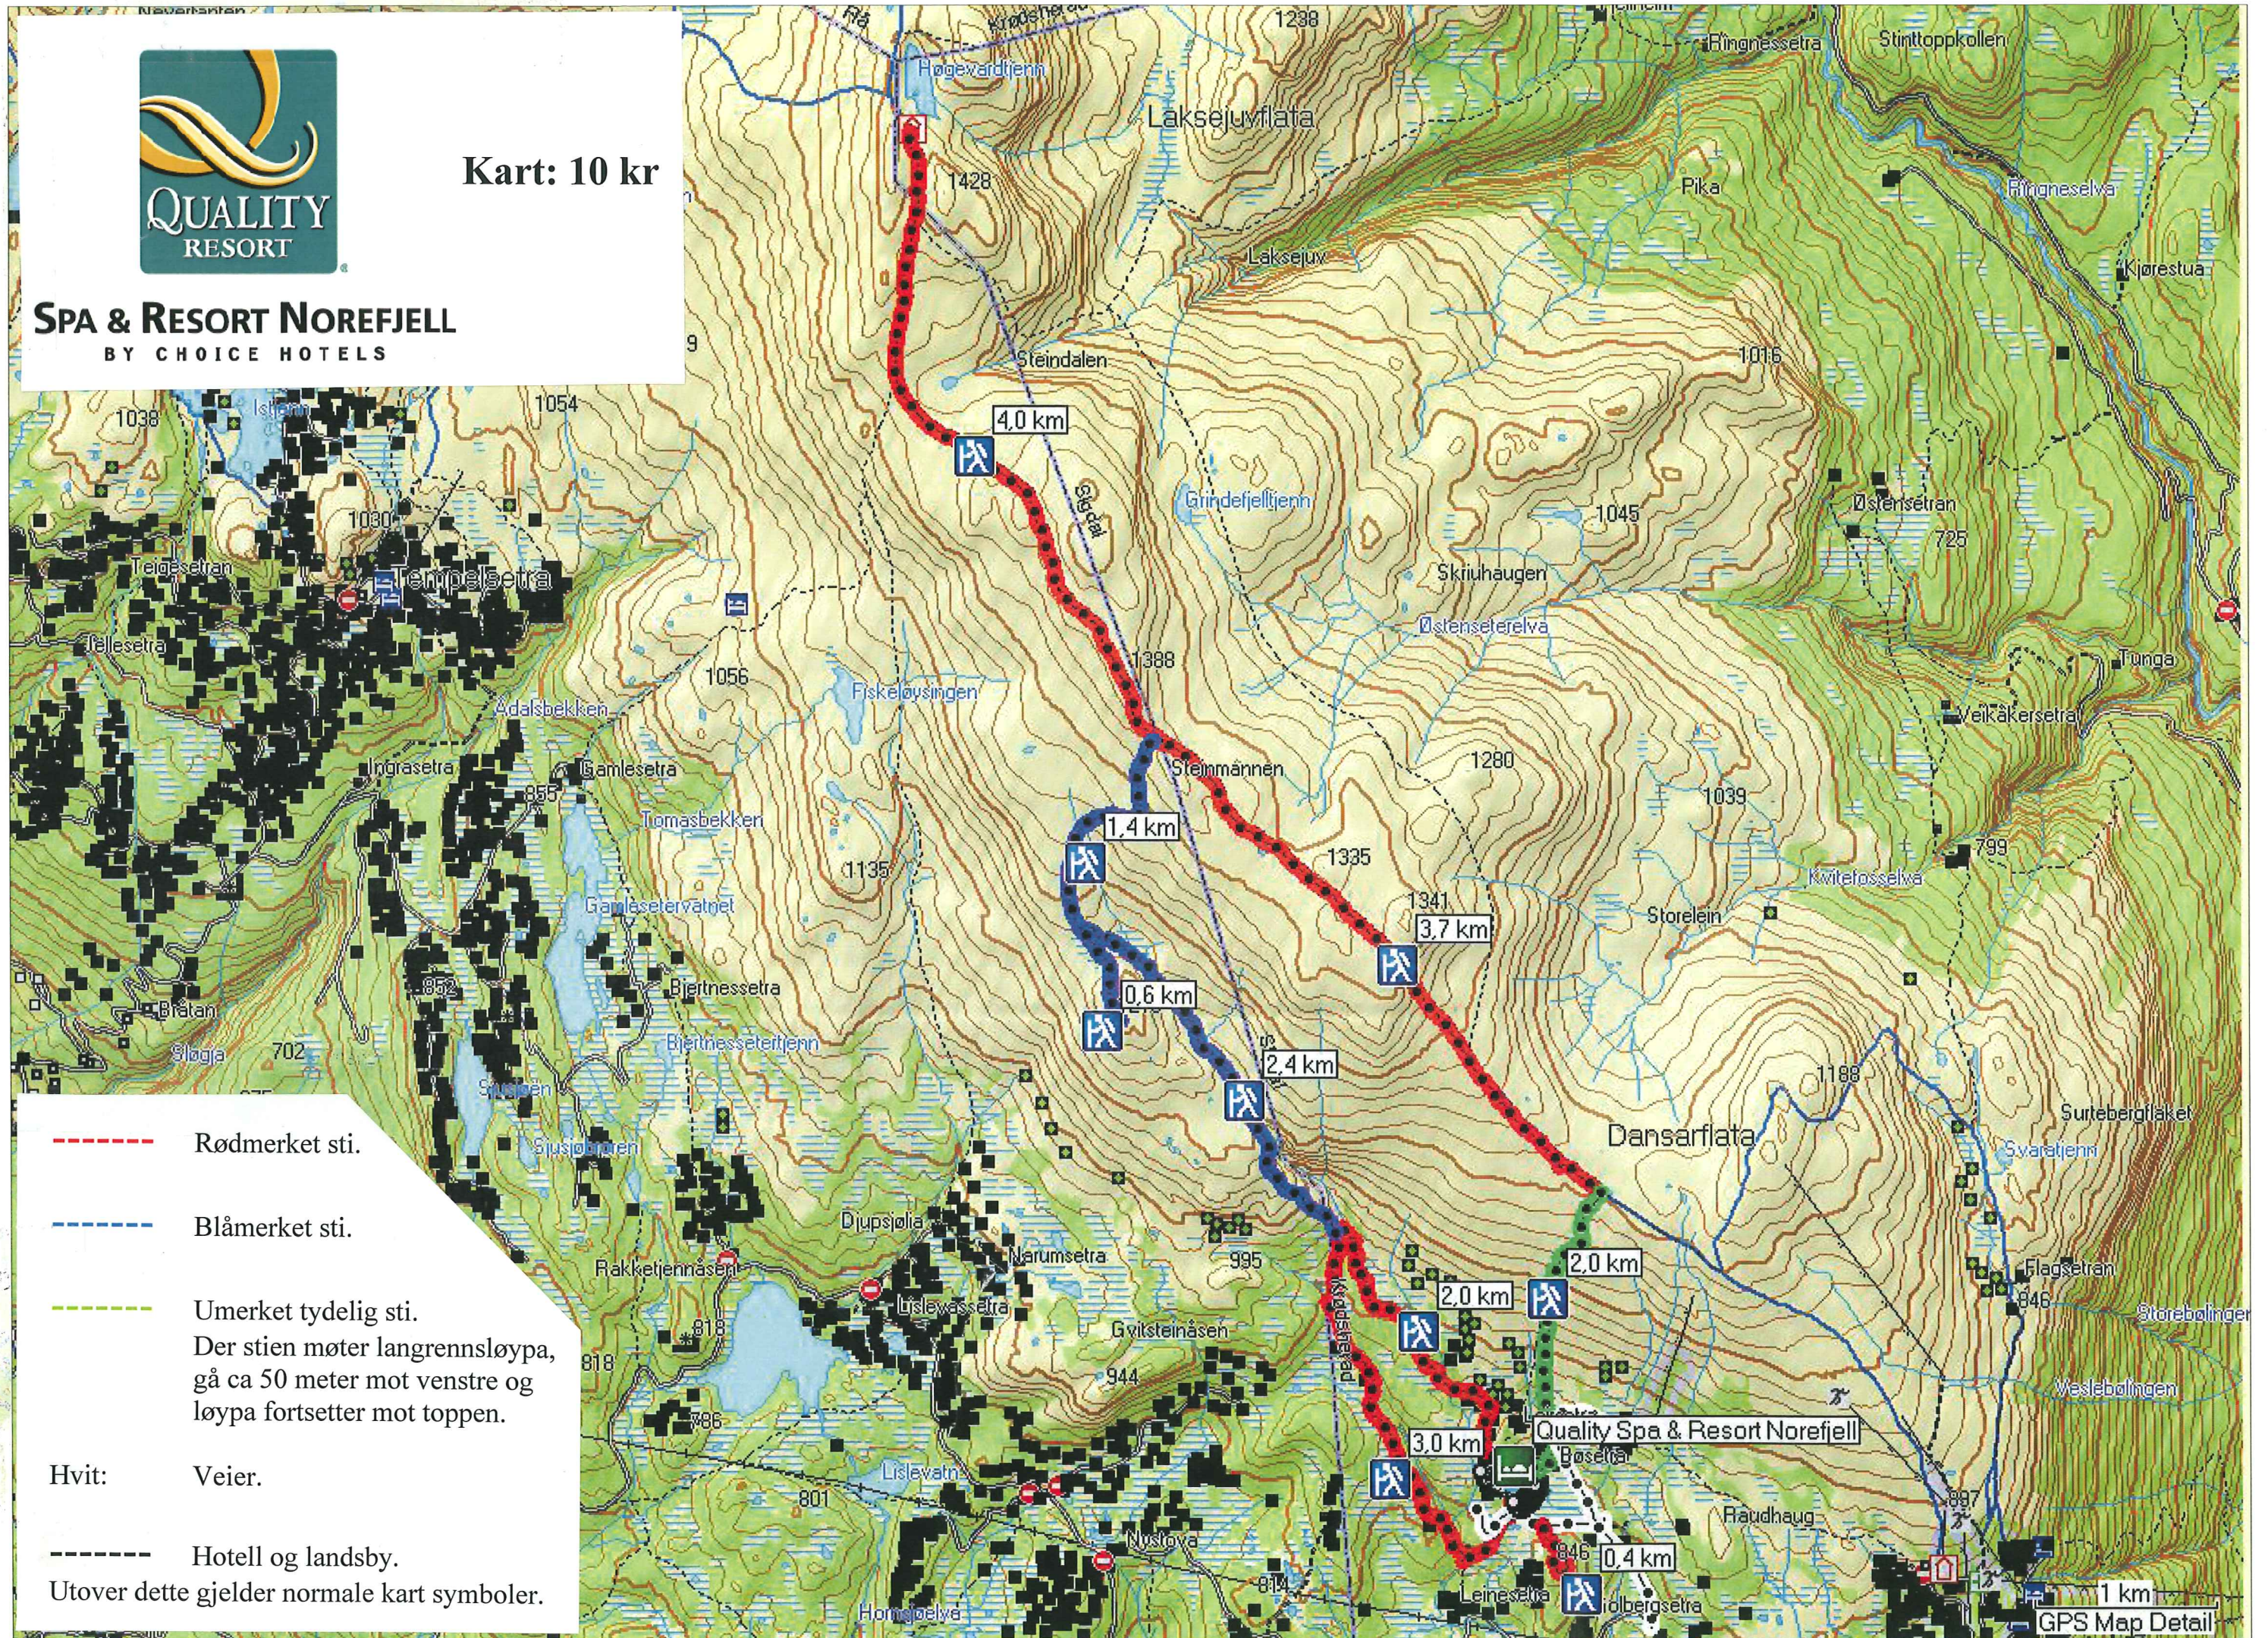

Kart: 10 kr

**SPA & RESORT NOREFJELL**  
BY CHOICE HOTELS

----- Rødmerket sti.

----- Blåmerket sti.

----- Umerket tydelig sti.  
Der stien møter langrennsløypa,  
gå ca 50 meter mot venstre og  
løypa fortsetter mot toppen.

Hvit: Veier.

----- Hotell og landsby.

Utover dette gjelder normale kart symboler.

GPS Map Detail